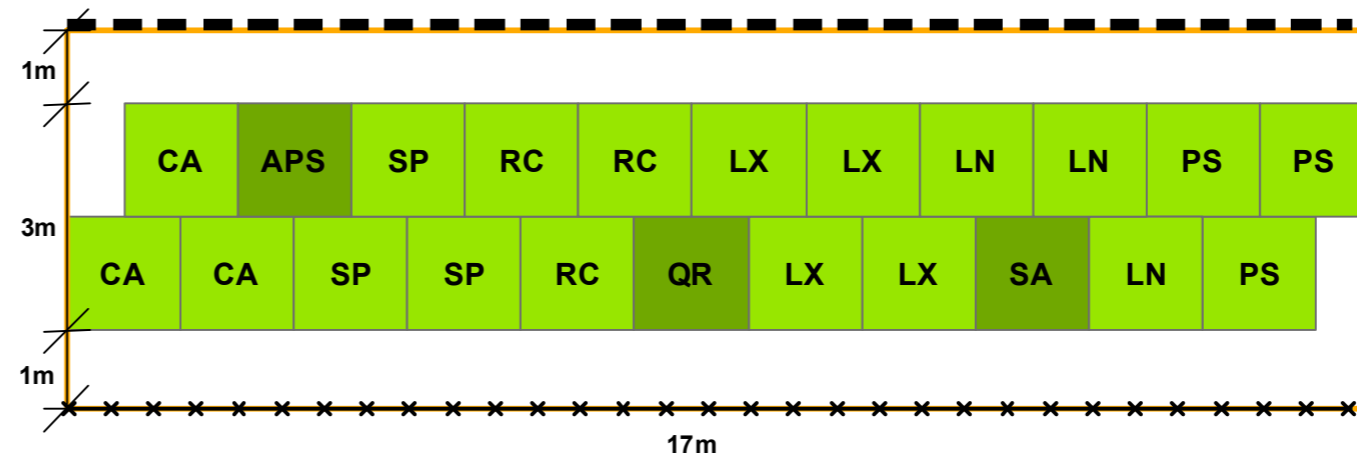

Pflanzschema 1