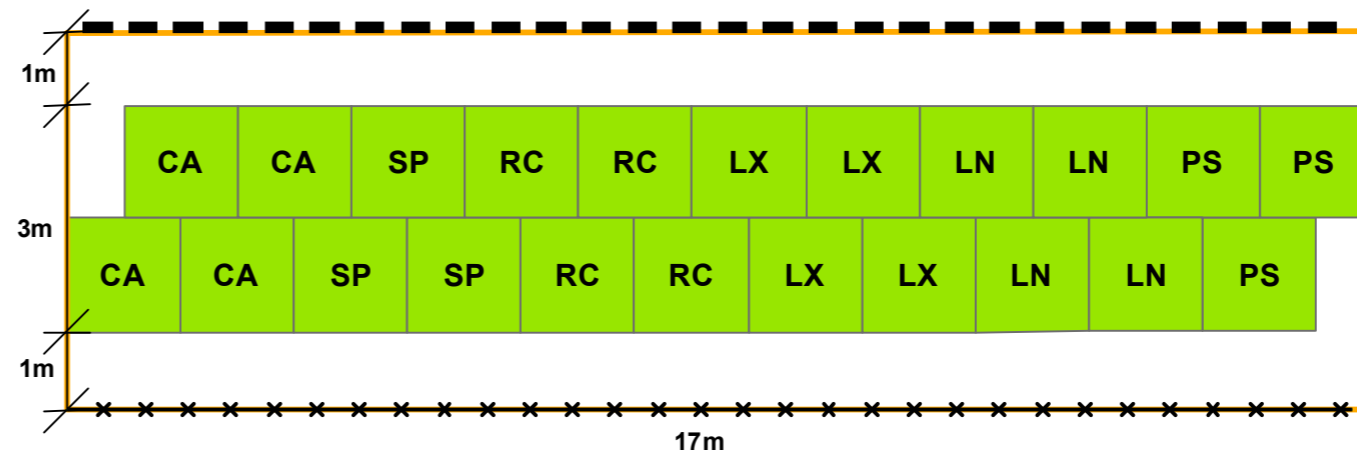

Legende

- Geltungsbereich Bebauungsplan SO Solarpark Kirchaitnach II und Deckblatt 1 SO Solarpark Kirchaitnach
- Zaun
- Strauch zu pflanzen
- Baum zu pflanzen
- Hecke zu pflanzen
- Modulreihen des Solarparks
- Zufahrt
- Bestehender Flurweg

Artenliste

Kürzel	Botanischer Name	Deutscher Name
Sträucher		
CA	<i>Corylus avellana</i>	Hasel
CL	<i>Crateagus laevigata</i>	Zweiggriffliger Weißdorn
LV	<i>Ligustrum vulgare</i>	Gewöhnlicher Liguster
LN	<i>Lonicera nigra</i>	Schwarze Heckenkirsche
LX	<i>Lonicera xylosteum</i>	Rote Heckenkirsche
PS	<i>Prunus spinosa</i>	Schlehe
RC	<i>Rosa canina</i>	Eigentliche Hunds-Rose
RP	<i>Rosa pendulina</i>	Alpen-Rose
SN	<i>Sambucus nigra</i>	Schwarzer Holunder
SP	<i>Salix purpurea</i>	Purpur-Weide
VL	<i>Viburnum lantana</i>	Wolliger Schneeball
Bäume		
APS	<i>Acer pseudoplatanus</i>	Berg-Ahorn
CB	<i>Carpinus betulus</i>	Hainbuche
PT	<i>Populus tremula</i>	Zitterpappel
QR	<i>Quercus robur</i>	Stieleiche
SA	<i>Sorbus aucuparia s. str.</i>	Gewöhnliche Eberesche
TP	<i>Tilia platyphyllos</i>	Sommer-Linde

Pflanzschema 1

Pflanzschema 2

Pflanzschema 3

Pflanzschema 4

Pflanzschema 5

Anlage 3

Projekt:
Bebauungs- und Grünordnungsplan
SO Solarpark Kirchaitnach II
Gemeinde Kollnburg

Planinhalt:
Pflanzplan

Datum:
22.08.2024

Projektnummer:
5324

Bearbeitung:
halser, halser

Plannummer:
5324_pflanzplan1

1:1.000

Planung:

**Team
Umwelt
Landschaft**

Susanne Ecker
Fritz Halser
Katharina Halser
Christine Pronold
Simone Weber