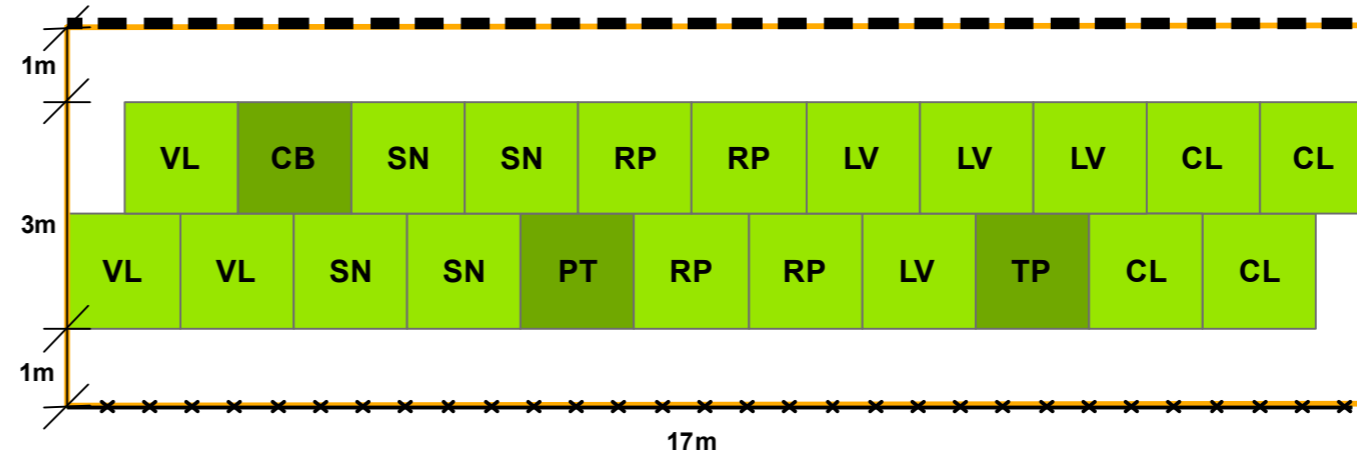

Pflanzschema 2

Pflanzschema 3