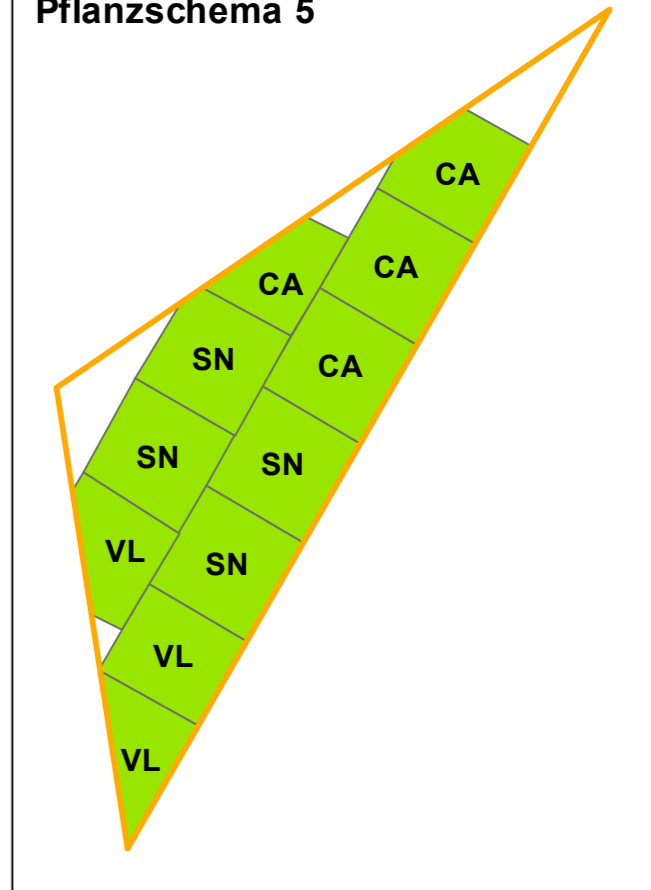

Legende

- Geltungsbereich Bebauungsplan SO Solarpark Kirchaitnach II und Deckblatt 1 SO Solarpark Kirchaitnach
- Zaun
- Strauch zu pflanzen
- Baum zu pflanzen
- Hecke zu pflanzen
- Modulreihen des Solarparks
- Zufahrt
- Bestehender Flurweg

Artenliste

Kürzel	Botanischer Name	Deutscher Name
Sträucher		
CA	<i>Corylus avellana</i>	Hasel
CL	<i>Crateagus laevigata</i>	Zweiggriffliger Weißdorn
LV	<i>Ligustrum vulgare</i>	Gewöhnlicher Liguster
LN	<i>Lonicera nigra</i>	Schwarze Heckenkirsche
LX	<i>Lonicera xylosteum</i>	Rote Heckenkirsche
PS	<i>Prunus spinosa</i>	Schlehe
RC	<i>Rosa canina</i>	Eigentliche Hunds-Rose
RP	<i>Rosa pendulina</i>	Alpen-Rose
SN	<i>Sambucus nigra</i>	Schwarzer Holunder
SP	<i>Salix purpurea</i>	Purpur-Weide
VL	<i>Viburnum lantana</i>	Wolliger Schneeball
Bäume		
APS	<i>Acer pseudoplatanus</i>	Berg-Ahorn
CB	<i>Carpinus betulus</i>	Hainbuche
PT	<i>Populus tremula</i>	Zitterpappel
QR	<i>Quercus robur</i>	Stieleiche
SA	<i>Sorbus aucuparia s. str.</i>	Gewöhnliche Eberesche
TP	<i>Tilia platyphyllos</i>	Sommer-Linde

Pflanzschema 1

Pflanzschema 2

Pflanzschema 3

Pflanzschema 4

Pflanzschema 5

Anlage 3

Projekt:
Bebauungs- und Grünordnungsplan
SO Solarpark Kirchaitnach II
Gemeinde Kollnburg

Planinhalt:
Pflanzplan

Datum:
22.08.2024

Projektnummer:
5324

Bearbeitung:
halser, halser

Plannummer:
5324_pflanzplan1

1:1.000

Planung:

**Team
Umwelt
Landschaft**

Susanne Ecker
Fritz Halser
Katharina Halser
Christine Pronold
Simone Weber