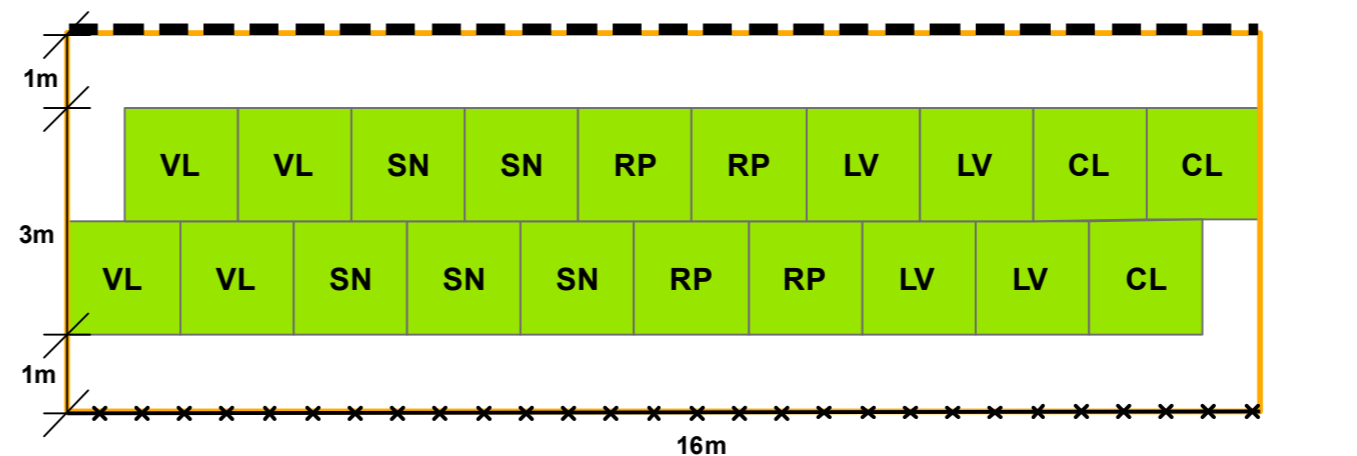

Legende

- Geltungsbereich Bebauungsplan SO Solarpark Kirchaitnach II und Deckblatt 1 SO Solarpark Kirchaitnach
- Zaun
- Strauch zu pflanzen
- Baum zu pflanzen
- Hecke zu pflanzen
- Modulreihen des Solarparks
- Zufahrt
- Bestehender Flurweg

Pflanzschema 1

Pflanzschema 2

Pflanzschema 3

Pflanzschema 4

Pflanzschema 5

Anlage 3

Projekt:
Bebauungs- und Grünordnungsplan
SO Solarpark Kirchaitnach II
Gemeinde Kollnburg

Planinhalt:
Pflanzplan

Datum:
22.08.2024

Projektnummer:
5324

Bearbeitung:
halser, halser

Plannummer:
5324_pflanzplan1

1:1.000

Planung:

**Team
Umwelt
Landschaft**

Susanne Ecker
Fritz Halser
Katharina Halser
Christine Pronold
Simone Weber